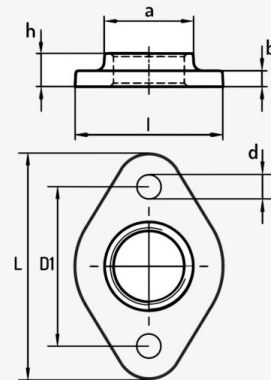

## Bride Ovale classique

9,60€ – 13,99€ TTC

SKU: MCFF0631100W1

<https://www.mc-fact.eu/shop/flanges/flange-oval-classic/>

Bride de plancher ovale à 2 trous en fonte noir pour la fixation de tube en acier et raccord plomberie male de 1/2 pouce à 1 pouce.

Modèle de bride plancher plus compact que les modèles 3 et 4 trous.

Permet la fixation des réalisations déco industrielle en concept tube.

## Caractéristiques

<b>Poids</b>	ND
<b>Dimensions</b>	ND
<b>Usage</b>	<a href="#">Décoration</a> , <a href="#">Plomberie</a>
<b>Type de filetage</b>	<a href="#">BSPP Whitworth droit</a>
<b>Taille</b>	<a href="#">1/2"</a> , <a href="#">3/4"</a> , <a href="#">1"</a>
<b>Certifié</b>	<a href="#">DVGW</a> , <a href="#">SVGW</a>
<b>Matériaux</b>	<a href="#">Fonte</a>

## Dessin technique

	a	b	h	D1	L	l	d
1/2"	32	5	12	55	80	45	11
3/4"	39	5	13	65	90	65	11
1"	46	6	14	75	100	72	11

	<b>Bride Ovale classique – 1/2"</b> SKU: MCFF063112W1	80 × 45 × 12 mm	100,00 g	9,60€ TTC
	<b>Bride Ovale classique – 3/4"</b> SKU: MCFF0631134W1	90 × 65 × 13 mm	150,00 g	12,20€ TTC
	<b>Bride Ovale classique – 1"</b> SKU: MCFF0631144W1	100 × 72 × 14 mm	200,00 g	13,99€ TTC