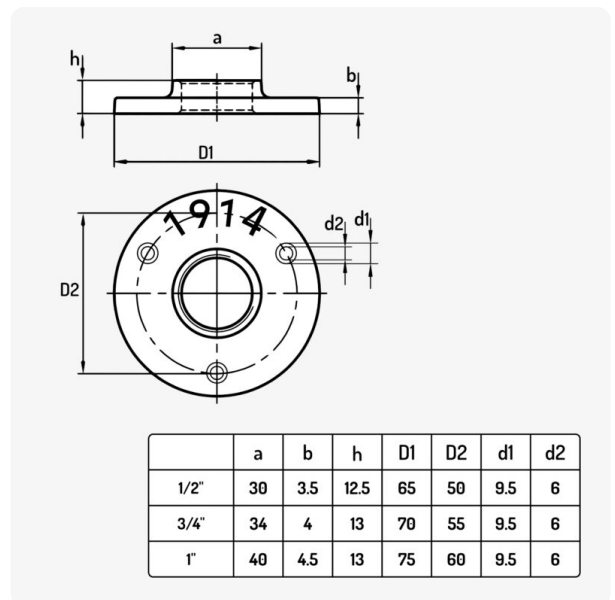

## Bride déco 1914

2,99€ – 3,99€ TTC

SKU: MCFF0611100W1

<https://www.mc-fact.eu/shop/flanges/flange-deco/>

Bride de plancher 1914 ou bride de sol 1914 en fonte malléable pour la décoration industrielle. Permet la fixation d'étagère industrielle au mur, plafond et sol.

### Caractéristiques

- Poids** ND
- Dimensions** ND
- Usage** [Décoration](#)
- Type de filetage** [BSPP Whitworth droit](#)
- Taille** [1/2"](#), [3/4"](#), [1"](#)
- Matériaux** [Fonte](#)

### Dessin technique

	<b>Bride déco 1914 - 1/2"</b> SKU: MCFF0611112W1	65 × 65 × 12,5 mm	100,00 g	2,99€ TTC
	<b>Bride déco 1914 - 3/4"</b> SKU: MCFF0611134W1	70 × 70 × 13 mm	120,00 g	3,40€ TTC
	<b>Bride déco 1914 - 1"</b> SKU: MCFF0611144W1	75 × 75 × 13 mm	140,00 g	3,99€ TTC