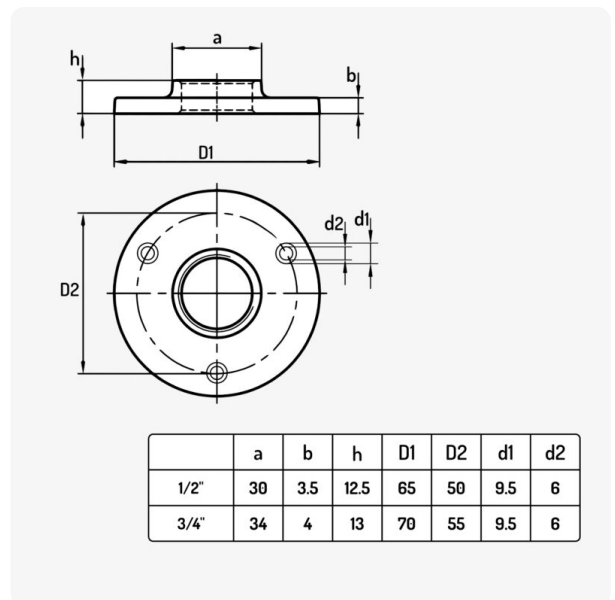

Brinde déco 3 trous

2,99€ – 3,40€ TTC

SKU: MCFF0641100W1

<https://www.mc-fact.eu/shop/flanges/flange-deco-3hole/>

Bride de plancher à 3 trous ou bride de sol à 3 trous en fonte malléable pour la décoration industrielle. Permet la fixation d'étagère industrielle au mur, plafond et sol.

Caractéristiques

- Weight** N/A
- Dimensions** N/A
- Usage** [Décoration](#)
- Type de filetage** [BSPT Whitworth Conique](#)
- Taille** [1/2"](#), [3/4"](#)
- Matériaux** [Fonte](#)

Dessin technique

	Bride déco - 1/2" SKU: MCFF0641112W1	65 × 65 × 12,5 mm	100,00 g	2,99€ TTC
	Bride déco - 3/4" SKU: MCFF0641134W1	70 × 70 × 13 mm	120,00 g	3,40€ TTC
