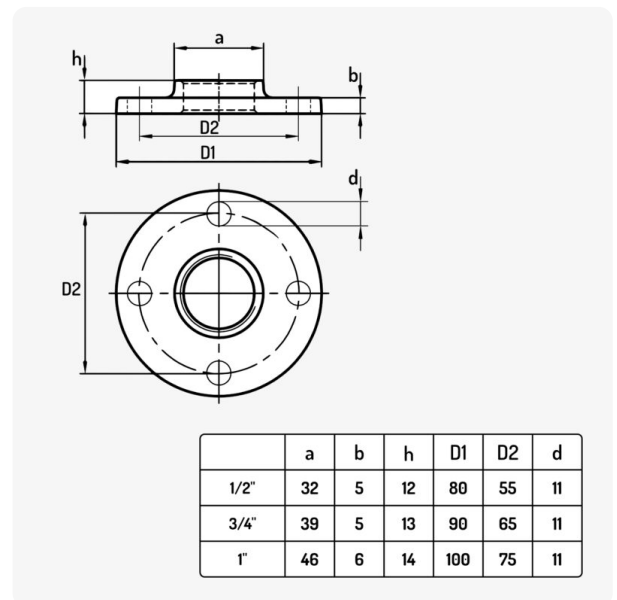

Bride classique

6,10€ – 8,60€ TTC

SKU: MCFF0601100W1

<https://www.mc-fact.eu/shop/flanges/flange-classic/>

Bride de plomberie ou bride de plancher type classique en fonte malléable pourvu de 4 trous de fixation pour la décoration industrielle et la plomberie. Permet la fixation mural, plafond et sol en concept tube.

Caractéristiques

Weight	N/A
Dimensions	N/A
Usage	Décoration, Plomberie
Type de filetage	BSPP Whitworth droit
Taille	1/2" , 3/4" , 1"
Certifié	DVGW , SVGW
Matériaux	Fonte

Dessin technique

	Bride classique - 1/2" SKU: MCFF0601112W1	80 × 80 × 12 mm	210,00 g	6,10€ TTC
	Bride classique - 3/4" SKU: MCFF0601134W1	90 × 90 × 13 mm	324,00 g	7,40€ TTC
	Bride classique - 1" SKU: MCFF0601144W1	100 × 100 × 14 mm	550,00 g	8,60€ TTC