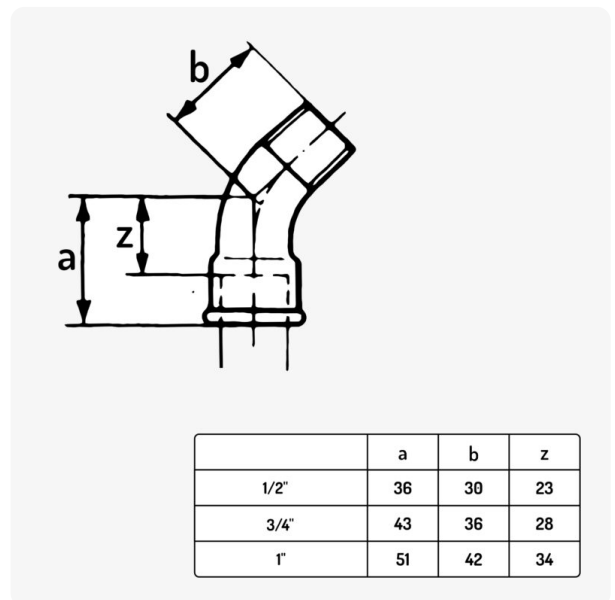

Coude 45° court F/M

3,30€ – 5,99€ TTC

SKU: MCFF0211200W1

<https://www.mc-fact.eu/shop/fittings/elbows/elbow-45-short-fm/>

Coude 45° à rayon court femelle male en fonte. Peut être vissé sur tout les raccords et tubes de même taille.

Caractéristiques

- Poids** ND
- Usage** [Décoration](#), [Plomberie](#)
- Type de filetage** [BSPT Whitworth Conique](#)
- Taille** [1/2"](#), [3/4"](#), [1"](#)
- Certifié** [DVGW](#), [SVGW](#)

Dessin technique