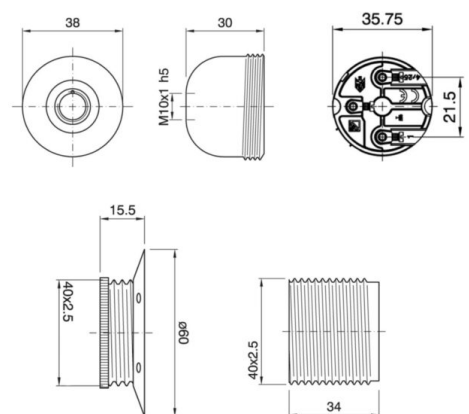

## Douille DIY E27 double ferrule métallique nue

7,20€ - 9,99€ TTC

SKU: MCFL0400100

<https://www.mc-fact.eu/shop/lighting/socket-e27-double-ferrule-metal/>

Douille diy E27 nue en métal sans serre câble. Connexion pour mise à la terre prévu. Disponible en plusieurs couleur.

### Caractéristiques

- Weight** N/A
- Dimensions** N/A
- Finition** [Perle noire](#), [Cuivre](#), [Laiton](#), [Chrome](#), [Rouille foncée](#), [Gris anthracite](#), [Citron](#)
- Matériaux** [Métallique](#)
- Douille** [E27](#)
- Taille** [M10](#)
- Type de filetage** [PAS Fin](#)

### Dessin technique

	Douille DIY E27 double ferrule métallique nue – Rouille foncée SKU: MCFL0400128C2	60 × 60 × 55 mm	67,00 g	9,99€ TTC
	Douille DIY E27 double ferrule métallique nue – Gris anthracite SKU: MCFL0400125C2	60 × 60 × 55 mm	67,00 g	9,99€ TTC
	Douille DIY E27 double ferrule métallique nue – Perle noire SKU: MCFL0400122W8	60 × 60 × 55 mm	65,00 g	8,50€ TTC
	Douille DIY E27 double ferrule métallique nue – Chrome SKU: MCFL0400123W8	60 × 60 × 55 mm	65,00 g	7,20€ TTC
	Douille DIY E27 double ferrule métallique nue – Cuivre SKU: MCFL0400120W8	60 × 60 × 55 mm	65,00 g	8,10€ TTC
	Douille DIY E27 double ferrule métallique nue – Laiton SKU: MCFL0400124W8	60 × 60 × 55 mm	65,00 g	7,20€ TTC
	Douille DIY E27 double ferrule métallique nue – Citron SKU: MCFL0400126C2	60 × 60 × 55 mm	67,00 g	9,99€ TTC