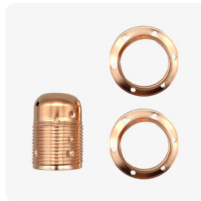

## Douille DIY E27 double férule métallique nue

7,99€ - 11,40€ TTC

SKU: MCFL0400100

<https://www.mc-fact.eu/shop/lighting/socket-e27-double-ferrule-metal/>

Douille diy E27 nue en métal sans serre câble. Connexion pour mise à la terre prévu. Disponible en plusieurs couleur.

## Caractéristiques

Poids	ND
Dimensions	ND
Finition	<a href="#">Grenillé</a> , <a href="#">Perle noire</a> , <a href="#">Cuivre</a> , <a href="#">Laiton</a> , <a href="#">Chrome</a> , <a href="#">Rouille foncée</a> , <a href="#">Gris anthracite</a> , <a href="#">Citron</a>
Matériaux	<a href="#">Métallique</a>
Douille	<a href="#">E27</a>
Taille	<a href="#">M10</a>
Type de filetage	<a href="#">PAS Fin</a>

	<p>Douille DIY E27 double férule métallique nue – Grenailé SKU: MCFL0400130Z1</p>	<p>60 × 60 × 55 mm 65,00 g 11,40€ TTC</p>
	<p>Douille DIY E27 double férule métallique nue – Rouille foncée SKU: MCFL0400128C2</p>	<p>60 × 60 × 55 mm 67,00 g 9,99€ TTC</p>
	<p>Douille DIY E27 double férule métallique nue – Gris anthracite SKU: MCFL0400125C2</p>	<p>60 × 60 × 55 mm 67,00 g 9,99€ TTC</p>
	<p>Douille DIY E27 double férule métallique nue – Perle noire SKU: MCFL0400122W8</p>	<p>60 × 60 × 55 mm 65,00 g 8,40€ TTC</p>
	<p>Douille DIY E27 double férule métallique nue – Chrome SKU: MCFL0400123W8</p>	<p>60 × 60 × 55 mm 65,00 g 7,99€ TTC</p>
	<p>Douille DIY E27 double férule métallique nue – Cuivre SKU: MCFL0400120W8</p>	<p>60 × 60 × 55 mm 65,00 g 8,40€ TTC</p>
	<p>Douille DIY E27 double férule métallique nue – Laiton SKU: MCFL0400124W8</p>	<p>60 × 60 × 55 mm 65,00 g 8,20€ TTC</p>
	<p>Douille DIY E27 double férule métallique nue – Citron SKU: MCFL0400126C2</p>	<p>60 × 60 × 55 mm 67,00 g 9,99€ TTC</p>