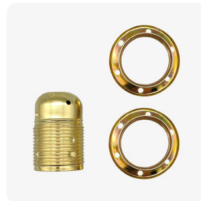

## Douille DIY E27 double férule métallique nue

7,99€ - 11,40€ TTC

SKU: MCFL0400100

<https://www.mc-fact.eu/shop/lighting/socket-e27-double-ferrule-metal/>

Douille diy E27 nue en métal sans serre câble. Connexion pour mise à la terre prévu. Disponible en plusieurs couleur.

## Caractéristiques

Poids	ND
Dimensions	ND
Finition	<a href="#">Grenillé</a> , <a href="#">Perle noire</a> , <a href="#">Cuivre</a> , <a href="#">Laiton</a> , <a href="#">Chrome</a> , <a href="#">Rouille foncée</a> , <a href="#">Gris anthracite</a> , <a href="#">Citron</a>
Matériaux	<a href="#">Métallique</a>
Douille	<a href="#">E27</a>
Taille	<a href="#">M10</a>
Type de filetage	<a href="#">PAS Fin</a>

	<p>Douille DIY E27 double férule métallique nue – Grenailé SKU: MCFL0400130Z1</p>	<p>60 × 60 × 55 mm 65,00 g 11,40€ TTC</p>
	<p>Douille DIY E27 double férule métallique nue – Rouille foncée SKU: MCFL0400128C2</p>	<p>60 × 60 × 55 mm 67,00 g 9,99€ TTC</p>
	<p>Douille DIY E27 double férule métallique nue – Gris anthracite SKU: MCFL0400125C2</p>	<p>60 × 60 × 55 mm 67,00 g 9,99€ TTC</p>
	<p>Douille DIY E27 double férule métallique nue – Perle noire SKU: MCFL0400122W8</p>	<p>60 × 60 × 55 mm 65,00 g 8,40€ TTC</p>
	<p>Douille DIY E27 double férule métallique nue – Chrome SKU: MCFL0400123W8</p>	<p>60 × 60 × 55 mm 65,00 g 7,99€ TTC</p>
	<p>Douille DIY E27 double férule métallique nue – Cuivre SKU: MCFL0400120W8</p>	<p>60 × 60 × 55 mm 65,00 g 8,40€ TTC</p>
	<p>Douille DIY E27 double férule métallique nue – Laiton SKU: MCFL0400124W8</p>	<p>60 × 60 × 55 mm 65,00 g 8,20€ TTC</p>
	<p>Douille DIY E27 double férule métallique nue – Citron SKU: MCFL0400126C2</p>	<p>60 × 60 × 55 mm 67,00 g 9,99€ TTC</p>