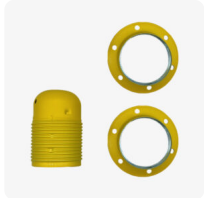

## Douille DIY E27 double férule métallique nue

7,99€ - 11,40€ TTC

SKU: MCFL0400100

<https://www.mc-fact.eu/shop/lighting/socket-e27-double-ferrule-metal/>

Douille diy E27 nue en métal sans serre câble. Connexion pour mise à la terre prévu. Disponible en plusieurs couleur.

## Caractéristiques

Poids	ND
Dimensions	ND
Finition	<a href="#">Grenillé</a> , <a href="#">Perle noire</a> , <a href="#">Cuivre</a> , <a href="#">Laiton</a> , <a href="#">Chrome</a> , <a href="#">Rouille foncée</a> , <a href="#">Gris anthracite</a> , <a href="#">Citron</a>
Matériaux	<a href="#">Métallique</a>
Douille	<a href="#">E27</a>
Taille	<a href="#">M10</a>
Type de filetage	<a href="#">PAS Fin</a>

	<p>Douille DIY E27 double férule métallique nue – Grenailé SKU: MCFL0400130Z1</p>	<p>60 × 60 × 55 mm 65,00 g 11,40€ TTC</p>
	<p>Douille DIY E27 double férule métallique nue – Rouille foncée SKU: MCFL0400128C2</p>	<p>60 × 60 × 55 mm 67,00 g 9,99€ TTC</p>
	<p>Douille DIY E27 double férule métallique nue – Gris anthracite SKU: MCFL0400125C2</p>	<p>60 × 60 × 55 mm 67,00 g 9,99€ TTC</p>
	<p>Douille DIY E27 double férule métallique nue – Perle noire SKU: MCFL0400122W8</p>	<p>60 × 60 × 55 mm 65,00 g 8,40€ TTC</p>
	<p>Douille DIY E27 double férule métallique nue – Chrome SKU: MCFL0400123W8</p>	<p>60 × 60 × 55 mm 65,00 g 7,99€ TTC</p>
	<p>Douille DIY E27 double férule métallique nue – Cuivre SKU: MCFL0400120W8</p>	<p>60 × 60 × 55 mm 65,00 g 8,40€ TTC</p>
	<p>Douille DIY E27 double férule métallique nue – Laiton SKU: MCFL0400124W8</p>	<p>60 × 60 × 55 mm 65,00 g 8,20€ TTC</p>
	<p>Douille DIY E27 double férule métallique nue – Citron SKU: MCFL0400126C2</p>	<p>60 × 60 × 55 mm 67,00 g 9,99€ TTC</p>