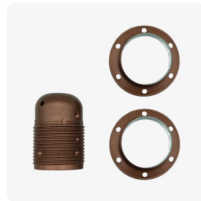

## Douille DIY E27 double férule métallique nue

7,99€ - 11,40€ TTC

SKU: MCFL0400100

<https://www.mc-fact.eu/shop/lighting/socket-e27-double-ferrule-metal/>

Douille diy E27 nue en métal sans serre câble. Connexion pour mise à la terre prévu. Disponible en plusieurs couleur.

## Caractéristiques

Poids	ND
Dimensions	ND
Finition	<a href="#">Grenillé</a> , <a href="#">Perle noire</a> , <a href="#">Cuivre</a> , <a href="#">Laiton</a> , <a href="#">Chrome</a> , <a href="#">Rouille foncée</a> , <a href="#">Gris anthracite</a> , <a href="#">Citron</a>
Matériaux	<a href="#">Métallique</a>
Douille	<a href="#">E27</a>
Taille	<a href="#">M10</a>
Type de filetage	<a href="#">PAS Fin</a>

	<p>Douille DIY E27 double férule métallique nue – Grenailé SKU: MCFL0400130Z1</p>	<p>60 × 60 × 55 mm 65,00 g 11,40€ TTC</p>
	<p>Douille DIY E27 double férule métallique nue – Rouille foncée SKU: MCFL0400128C2</p>	<p>60 × 60 × 55 mm 67,00 g 9,99€ TTC</p>
	<p>Douille DIY E27 double férule métallique nue – Gris anthracite SKU: MCFL0400125C2</p>	<p>60 × 60 × 55 mm 67,00 g 9,99€ TTC</p>
	<p>Douille DIY E27 double férule métallique nue – Perle noire SKU: MCFL0400122W8</p>	<p>60 × 60 × 55 mm 65,00 g 8,40€ TTC</p>
	<p>Douille DIY E27 double férule métallique nue – Chrome SKU: MCFL0400123W8</p>	<p>60 × 60 × 55 mm 65,00 g 7,99€ TTC</p>
	<p>Douille DIY E27 double férule métallique nue – Cuivre SKU: MCFL0400120W8</p>	<p>60 × 60 × 55 mm 65,00 g 8,40€ TTC</p>
	<p>Douille DIY E27 double férule métallique nue – Laiton SKU: MCFL0400124W8</p>	<p>60 × 60 × 55 mm 65,00 g 8,20€ TTC</p>
	<p>Douille DIY E27 double férule métallique nue – Citron SKU: MCFL0400126C2</p>	<p>60 × 60 × 55 mm 67,00 g 9,99€ TTC</p>