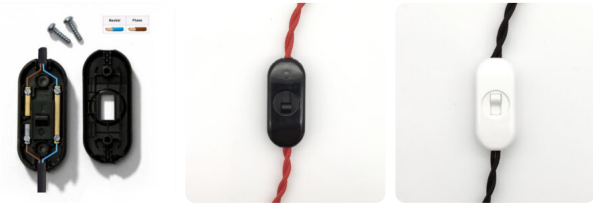

## Interrupteur à glissière unipolaire

3,50€ TTC

SKU: MCFL0200100Y4

<https://www.mc-fact.eu/shop/lighting/switch-slide-achille-castiglioni/>

Interrupteur à glissière unipolaire intemporel vintage pour la restauration et fabrication de lampe à poser.  
Design Achille Castiglioni

## Caractéristiques

<b>Poids</b>	16 g
<b>Dimensions</b>	55 × 24 × 15 mm
<b>Type de connexion</b>	Borne à vis
<b>Matériaux</b>	<a href="#">Thermoplastique</a>
<b>Couleurs</b>	<a href="#">Noir</a> , <a href="#">Blanc</a>
<b>Tension Nominale</b>	250V
<b>Courant Nominal</b>	2A
<b>Classe de protection</b>	IP20
<b>Type d'interrupteur</b>	Unipolaire
<b>Nombre de fils</b>	<a href="#">2 fils</a>