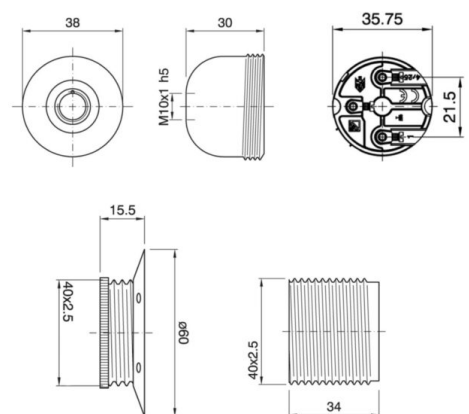

## Kit douille E27 double férule chrome pour cable

8,60€ – 10,30€ TTC

SKU: MCFL0400123W8-1

<https://www.mc-fact.eu/shop/lighting/kit-lampholder-e27-double-ferrule-chrome/>

Douille E27 en métal à double férule chrome avec serre-câble cylindrique métallique ou serre-câble plastique pour le raccordement sur câble électrique textile ou pvc.

### Caractéristiques

- Poids** ND
- Dimensions** 60 × 60 × 70 mm
- Serre-câble** Cylindrique, Conique
- Finition** [Brillant](#), [Chrome](#)
- Matériaux** [Métallique](#)
- Douille** [E27](#)
- Couleurs** [Chrome](#), [Gris](#)

### Dessin technique

E27

Kit douille E27 double férule chrome pour cable – Cylindrique

SKU: MCFL0400223W8

60 × 60 × 70 mm 75,00 g 10,30€ TTC

E27

Kit douille E27 double férule chrome pour cable – Conique

SKU: MCFL0400323W8

60 × 60 × 70 mm 67,00 g 8,60€ TTC