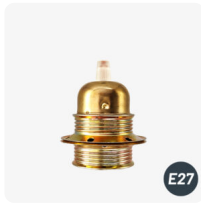

Kit douille E27 double férule laiton pour cable

7,90€ - 9,70€ TTC

SKU: MCFL0400024W8

<https://www.mc-fact.eu/shop/lighting/kit-lampholder-e27-double-ferrule-brass/>

Douille E27 en métal à double férule laiton avec serre-câble cylindrique métallique ou serre-câble plastique pour le raccordement sur câble électrique textile ou pvc.

Caractéristiques

- Weight** 78 g
Dimensions 60 × 60 × 70 mm
Serre-cable Cylindrique, Conique
Finition [Laiton](#)
Matériaux [Métallique](#)
Douille [E27](#)

E27

Kit douille E27 double férule laiton pour cable – Cylindrique

SKU: MCFL0400224W8

60 × 60 × 70 mm 75,00 g 9,70€ TTC

E27

Kit douille E27 double férule laiton pour cable – Conique

SKU: MCFL0400324W8

60 × 60 × 70 mm 67,00 g 7,90€ TTC