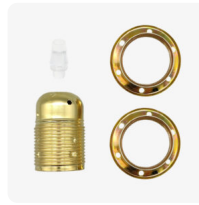

Kit douille E27 double férule laiton pour cable

7,90€ - 9,70€ TTC

SKU: MCFL0400024W8

<https://www.mc-fact.eu/shop/lighting/kit-lampholder-e27-double-ferrule-brass/>

Douille E27 en métal à double férule laiton avec serre-câble cylindrique métallique ou serre-câble plastique pour le raccordement sur câble électrique textile ou pvc.

Caractéristiques

- Weight** 78 g
Dimensions 60 × 60 × 70 mm
Serre-cable Cylindrique, Conique
Finition [Laiton](#)
Matériaux [Métallique](#)
Douille [E27](#)

E27

Kit douille E27 double férule laiton pour cable – Cylindrique

SKU: MCFL0400224W8

60 × 60 × 70 mm 75,00 g 9,70€ TTC

E27

Kit douille E27 double férule laiton pour cable – Conique

SKU: MCFL0400324W8

60 × 60 × 70 mm 67,00 g 7,90€ TTC