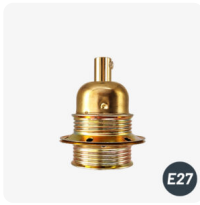

Kit douille E27 double férule laiton pour cable

7,90€ - 9,70€ TTC

SKU: MCFL0400024W8

<https://www.mc-fact.eu/shop/lighting/kit-lampholder-e27-double-ferrule-brass/>

Douille E27 en métal à double férule laiton avec serre-câble cylindrique métallique ou serre-câble plastique pour le raccordement sur câble électrique textile ou pvc.

Caractéristiques

- Weight** 78 g
Dimensions 60 × 60 × 70 mm
Serre-cable Cylindrique, Conique
Finition [Laiton](#)
Matériaux [Métallique](#)
Douille [E27](#)

E27

Kit douille E27 double férule laiton pour cable – Cylindrique

SKU: MCFL0400224W8

60 × 60 × 70 mm 75,00 g 9,70€ TTC

E27

Kit douille E27 double férule laiton pour cable – Conique

SKU: MCFL0400324W8

60 × 60 × 70 mm 67,00 g 7,90€ TTC