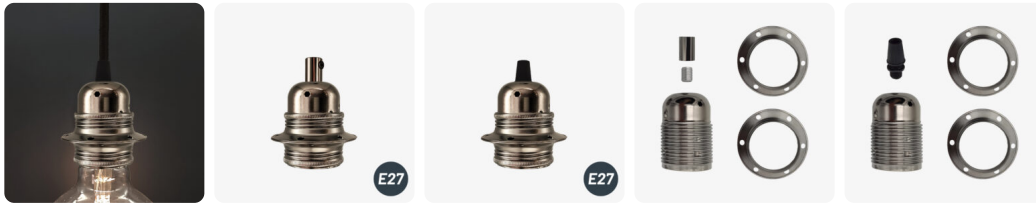

## Kit douille E27 double férule perle noire pour cable

9,10€ – 10,70€ TTC

SKU: MCFL0400122W8-1

<https://www.mc-fact.eu/shop/lighting/kit-lampholder-e27-double-ferrule-black-pearl/>

Douille E27 en métal à double férule perle noire avec serre-câble cylindrique métallique ou serre-câble plastique pour le raccordement sur câble électrique textile ou pvc.

### Caractéristiques

- Weight** N/A
- Dimensions** 60 × 60 × 70 mm
- Serre-cable** Cylindrique, Conique
- Finition** [Brillant](#), [Perle noire](#)
- Matériaux** [Métallique](#)
- Douille** [E27](#)
- Couleurs** [Noir](#)

### Dessin technique

Kit douille E27 double férule perle noire pour cable – Cylindrique  
SKU: MCFL0400222W8

60 × 60 × 70 mm 75,00 g 10,70€ TTC

Kit douille E27 double férule perle noire pour cable – Conique  
SKU: MCFL0400322W8