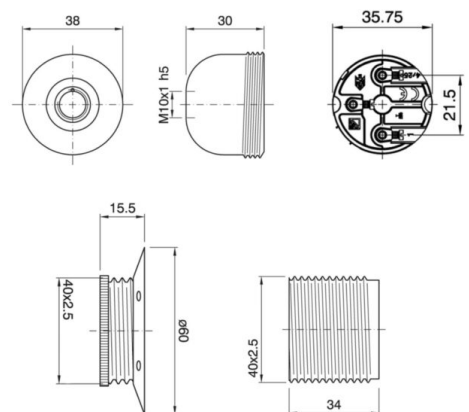

## Kit douille E27 double férule perle noire pour cable

9,10€ – 10,70€ TTC

SKU: MCFL0400122W8-1

<https://www.mc-fact.eu/shop/lighting/kit-lampholder-e27-double-ferrule-black-pearl/>

Douille E27 en métal à double férule perle noire avec serre-câble cylindrique métallique ou serre-câble plastique pour le raccordement sur câble électrique textile ou pvc.

### Caractéristiques

- Weight** N/A
- Dimensions** 60 × 60 × 70 mm
- Serre-cable** Cylindrique, Conique
- Finition** [Brillant](#), [Perle noire](#)
- Matériaux** [Métallique](#)
- Douille** [E27](#)
- Couleurs** [Noir](#)

### Dessin technique

Kit douille E27 double férule perle noire pour cable – Cylindrique  
SKU: MCFL0400222W8

60 × 60 × 70 mm 75,00 g 10,70€ TTC

Kit douille E27 double férule perle noire pour cable – Conique  
SKU: MCFL0400322W8

60 × 60 × 70 mm 67,00 g 9,10€ TTC