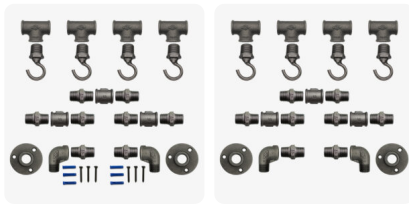

## Porte Manteau Industriel 4 Crochets Verticaux sur bride déco

62,80€ - 91,50€ TTC

SKU: MCFK4140512

<https://www.mc-fact.eu/shop/kits/kit-hooks-vertical-4-hook-cast-iron-m3/>

Porte manteau industriel quatre crochets verticaux de style déco industrielle vintage. Il est conçu avec des raccords de plomberie de taille 1/2" (15/21) et munis de brides déco 3 trous.

### Caractéristiques

|                   |                            |
|-------------------|----------------------------|
| <b>Weight</b>     | N/A                        |
| <b>Dimensions</b> | 645 × 53 × 110 mm          |
| <b>Matériaux</b>  | <a href="#">Fonte</a>      |
| <b>Usage</b>      | <a href="#">Décoration</a> |
| <b>Taille</b>     | <a href="#">1/2"</a>       |
| <b>Option</b>     | Assemblé, Kit              |

|  |  |                              |                      |                       |
|--|--|------------------------------|----------------------|-----------------------|
|  | <p>Porte Manteau Industriel 4 Crochets Verticaux sur bride déco – Assemblé,<br/>Sans vis<br/>SKU: MCFK4140512W1PA1</p>           | <p>645 × 53 × 110<br/>mm</p> | <p>1811,00<br/>g</p> | <p>85,50€<br/>TTC</p> |
|  | <p>Porte Manteau Industriel 4 Crochets Verticaux sur bride déco – Assemblé,<br/>Vis et cheville<br/>SKU: MCFK4140512W1PA1S66</p> | <p>645 × 53 × 110<br/>mm</p> | <p>1847,00<br/>g</p> | <p>91,50€<br/>TTC</p> |
|  | <p>Porte Manteau Industriel 4 Crochets Verticaux sur bride déco – Kit, Sans vis<br/>SKU: MCFK4140512W1</p>                       | <p>645 × 53 × 110<br/>mm</p> | <p>1811,00<br/>g</p> | <p>62,80€<br/>TTC</p> |
|  | <p>Porte Manteau Industriel 4 Crochets Verticaux sur bride déco – Kit, Vis et<br/>cheville<br/>SKU: MCFK4140512W1S66</p>         | <p>645 × 53 × 110<br/>mm</p> | <p>1847,00<br/>g</p> | <p>68,80€<br/>TTC</p> |