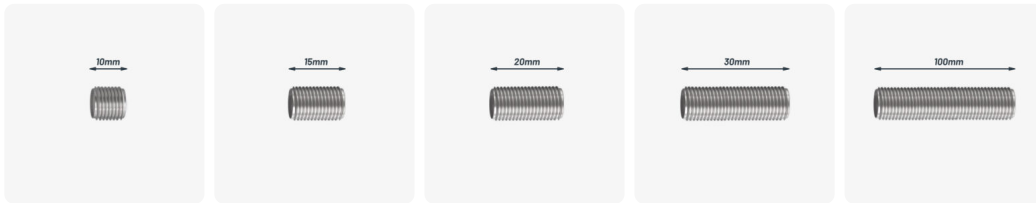

Luminaire Tube fileté m10 de 10mm à 100mm

0,39€ – 1,30€ TTC

SKU: MCFL0110000W2

<https://www.mc-fact.eu/shop/lighting/lamp-threaded-nipple-m10-20mm/>

Tube fileté standard M10 à pas fin de 1mm en acier électro zingué adaptée plus particulièrement pour la fixation des douilles d'ampoules et la fabrication ou la restauration de luminaire.

Disponible de 10mm à 100mm
Diamètre intérieur 6,7mm

Caractéristiques

Poids ND

Dimensions ND

Longueur 10mm (1cm), 13mm (1,3cm), 15mm (1,5cm), 17mm (1,7cm), 20mm (2cm), 25mm (2,5cm), 30mm (3cm), 35mm (3,5cm), 40mm (4cm), 45mm (4,5cm), 50mm (5cm), 55mm (5,5cm), 60mm (6cm), 65mm (6,5cm), 70mm (7cm), 75mm (7,5cm), 80mm (8cm), 85mm (8,5cm), 90mm (9cm), 95mm (9,5cm), 100mm (10cm)