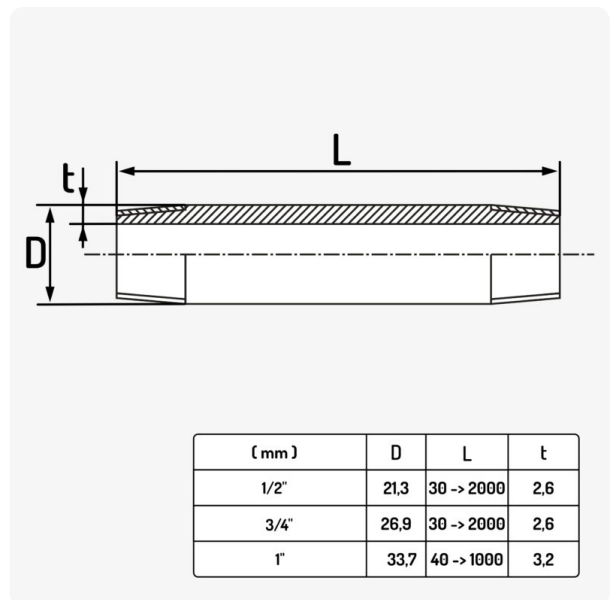

Dessin technique