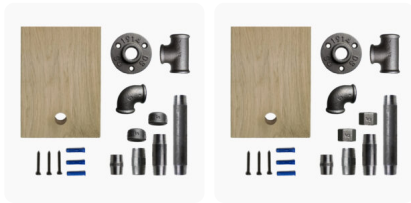

## Porte rouleau WC bois de chêne

23,60€ – 35,10€ TTC

SKU: MCFK0150000W1

<https://www.mc-fact.eu/shop/kits/toilet-roll-holder-oak-shelf/>

Porte rouleau wc bois. Etagère en chêne massif avec raccord et tube de taille 1/2" sur bride plancher déco 1914.

## Caractéristiques

<b>Weight</b>	1211 g
<b>Dimensions</b>	200 × 145 × 145 mm
<b>Option</b>	Assemblé, Kit
<b>Taille</b>	<a href="#">1/2"</a>
<b>Matériaux</b>	<a href="#">Bois</a> , <a href="#">Acier</a> , <a href="#">Fonte</a>
<b>Aspect</b>	<a href="#">Standard</a> , <a href="#">Grenailé</a>