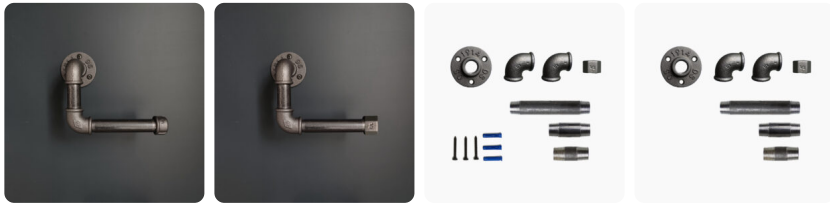

Porte rouleau WC - coude

10,70€ – 23,40€ TTC

SKU: MCFK0120000W1

<https://www.mc-fact.eu/shop/kits/toilet-roll-holder-elbow/>

Porte rouleau papier toilette industriel coudé pour une fixation mural. Fait à partir de raccord et tube de taille 1/2"