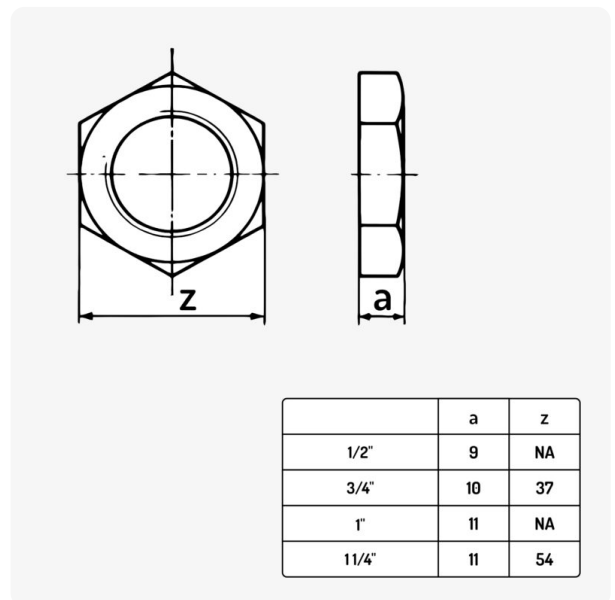

Dessin technique