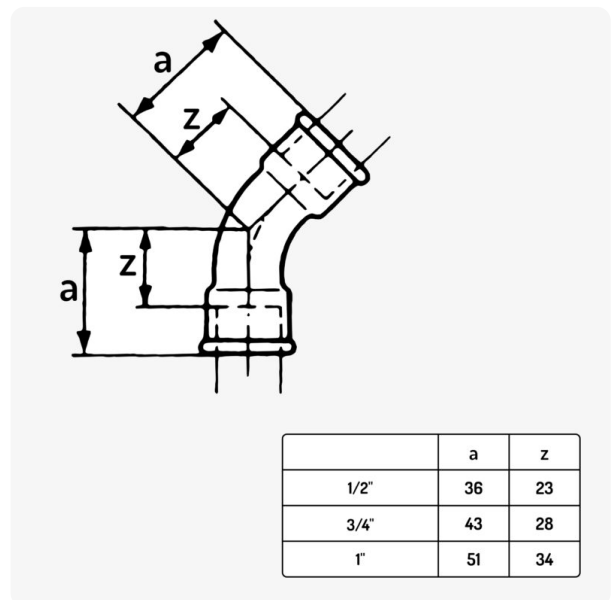

## Coude 45° court

4,10€ – 6,50€ TTC

SKU: MCFF0211100W1

<https://www.mc-fact.eu/shop/fittings/elbows/elbow-45-short/>

Raccord coude 45° court femelle / femelle en fonte noir disponible en 3 versions.

### Caractéristiques

<b>Poids</b>	ND
<b>Usage</b>	<a href="#">Décoration</a> , <a href="#">Plomberie</a>
<b>Type de filetage</b>	<a href="#">BSPT Whitworth Conique</a>
<b>Taille</b>	<a href="#">1/2"</a> , <a href="#">3/4"</a> , <a href="#">1"</a>
<b>Certifié</b>	<a href="#">DVGW</a> , <a href="#">SVGW</a>
<b>Matériaux</b>	<a href="#">Fonte</a>

### Dessin technique

	Coude 45° court – 1/2" SKU: MCFF0211112W1	ND	112,00 g	4,10€ TTC
	Coude 45° court – 3/4" SKU: MCFF0211134W1	ND	182,00 g	5,10€ TTC
	Coude 45° court – 1" SKU: MCFF0211144W1	ND	289,00 g	6,50€ TTC