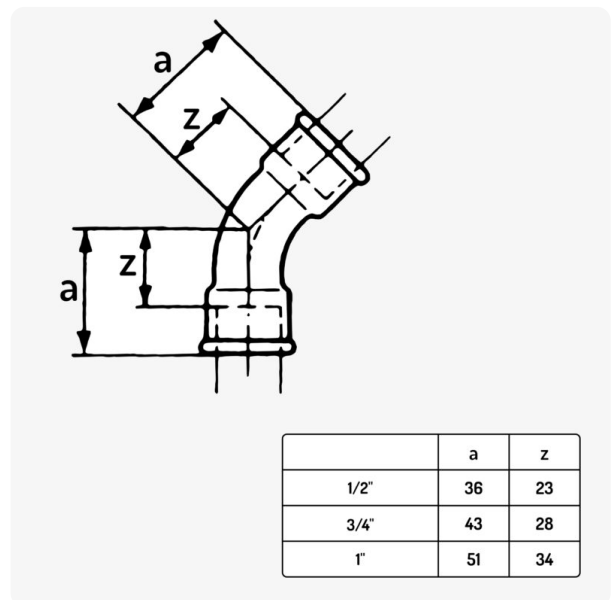

## Coude 45° court

4,10€ – 6,50€ TTC

SKU: MCFF0211100W1

<https://www.mc-fact.eu/shop/fittings/elbows/elbow-45-short/>

Raccord coude 45° court femelle / femelle en fonte noir disponible en 3 versions.

### Caractéristiques

Poids	ND
Usage	<a href="#">Décoration</a> , <a href="#">Plomberie</a>
Type de filetage	<a href="#">BSPT Whitworth Conique</a>
Taille	<a href="#">1/2"</a> , <a href="#">3/4"</a> , <a href="#">1"</a>
Certifié	<a href="#">DVGW</a> , <a href="#">SVGW</a>
Matériaux	<a href="#">Fonte</a>
Gamme	<a href="#">Classique</a> , <a href="#">Fonte</a>

### Dessin technique

	Coude 45° court – 1/2" SKU: MCFF0211112W1	ND	112,00 g	4,10€ TTC
	Coude 45° court – 3/4" SKU: MCFF0211134W1	ND	182,00 g	5,10€ TTC
	Coude 45° court – 1" SKU: MCFF0211144W1	ND	289,00 g	6,50€ TTC