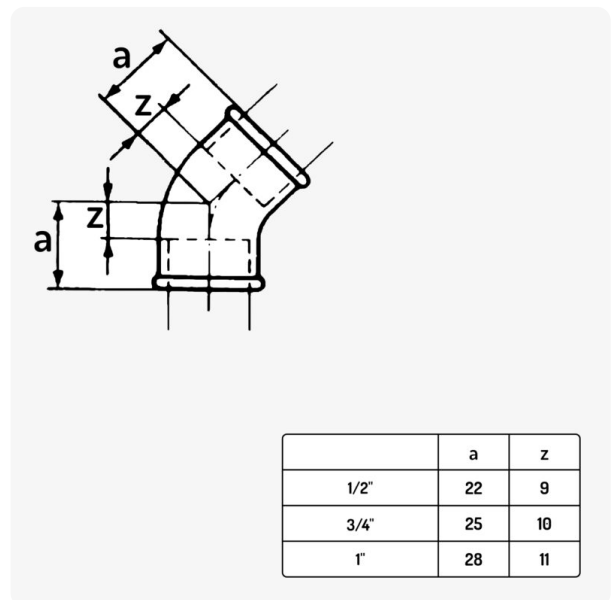

## Coude 45°

3,59€ – 6,49€ TTC

SKU: MCFF0201100W1

<https://www.mc-fact.eu/shop/fittings/elbows/elbow-45/>

Raccord coude 45° femelle / femelle en fonte noir disponible en 3 versions.

### Caractéristiques

- Weight** N/A
- Usage** [Décoration](#), [Plomberie](#)
- Type de filetage** [BSPT Whitworth Conique](#)
- Taille** [1/2"](#), [3/4"](#), [1"](#)
- Certifié** [DVGW](#), [SVGW](#)
- Matériaux** [Fonte](#)
- Gamme** [Classique](#), [Fonte](#)

### Dessin technique

	Coude 45° – 1/2" SKU: MCFF0201112W1	N/A	84,00 g	3,59€ TTC
	Coude 45° – 3/4" SKU: MCFF0201134W1	N/A	123,00 g	4,39€ TTC
	Coude 45° – 1" SKU: MCFF0201144W1	N/A	193,00 g	6,49€ TTC