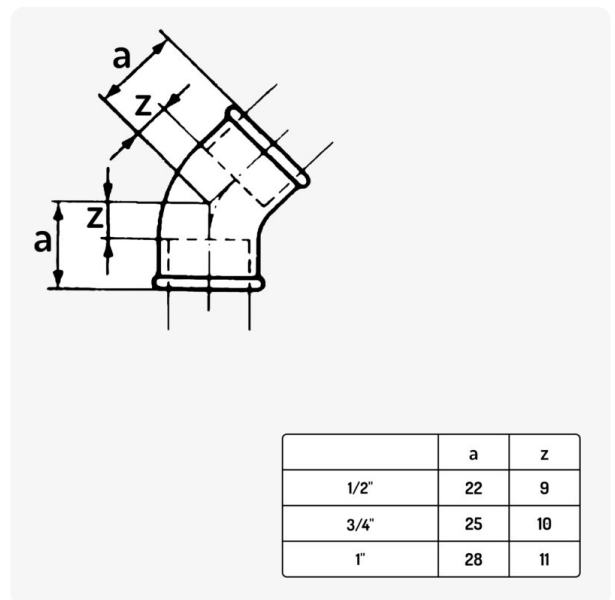

Coude 45°

3,50€ – 6,30€ TTC

SKU: MCFF0201100W1

<https://www.mc-fact.eu/shop/fittings/elbows/elbow-45/>

Raccord coude 45° femelle / femelle en fonte noir disponible en 3 versions.

Caractéristiques

- Poids** ND
- Usage** [Décoration](#), [Plomberie](#)
- Type de filetage** [BSPP Whitworth droit](#)
- Taille** [1/2"](#), [3/4"](#), [1"](#)
- Certifié** [DVGW](#), [SVGW](#)
- Matériaux** [Fonte](#)

Dessin technique

	Coude 45° - 1/2" SKU: MCFF0201112W1	ND	84,00 g	3,50€ TTC
	Coude 45° - 3/4" SKU: MCFF0201134W1	ND	123,00 g	4,30€ TTC
	Coude 45° - 1" SKU: MCFF0201144W1	ND	193,00 g	6,30€ TTC