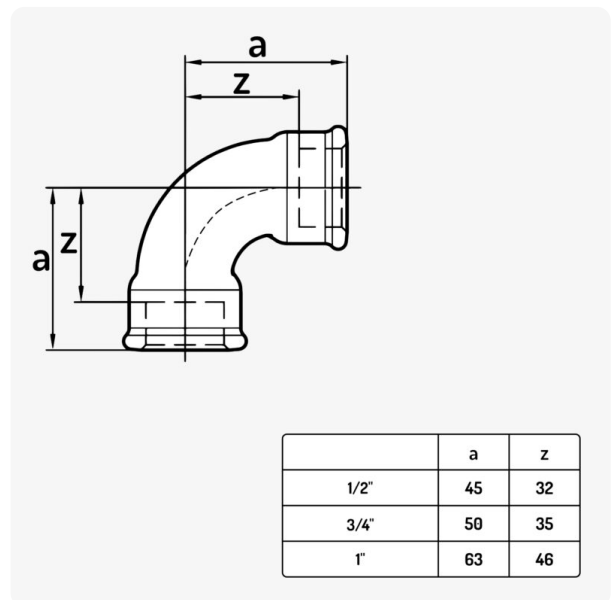

Coude 90° court

2,80€ – 5,99€ TTC

SKU: MCFF0111100W1

<https://www.mc-fact.eu/shop/fittings/elbows/elbow-90-short/>

Raccord coude 90° court plomberie Femelle / Femelle standard en fonte disponible en 3 versions.

Caractéristiques

Weight	N/A
Dimensions	N/A
Usage	Décoration , Plomberie
Type de filetage	BSPT Whitworth Conique
Taille	1/2" , 3/4" , 1"
Certifié	DVGW , SVGW
Matériaux	Fonte
Gamme	Classique , Fonte

Dessin technique

	Coude 90° court – 1/2" SKU: MCFF011112W1	61 × 61 × 29 mm	105,00 g	2,80€ TTC
	Coude 90° court – 3/4" SKU: MCFF0111134W1	69 × 69 × 36 mm	180,00 g	3,70€ TTC
	Coude 90° court – 1" SKU: MCFF0111144W1	87 × 87 × 43 mm	275,00 g	5,99€ TTC