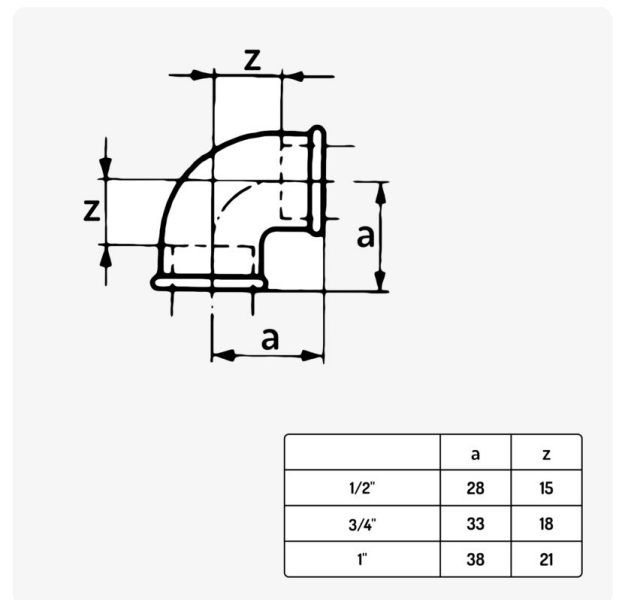

Coude 90°

0,99€ – 2,29€ TTC

SKU: MCFF0101100W1

<https://www.mc-fact.eu/shop/fittings/elbows/elbow-90/>

Raccord coude 90° femelle / femelle en fonte noir disponible en 3 versions.

Caractéristiques

Weight	N/A
Usage	Décoration , Plomberie
Type de filetage	BSPP Whitworth droit
Taille	1/2" , 3/4" , 1"
Certifié	DVGW , SVGW
Matériaux	Fonte

Dessin technique

	Coude 90° – 1/2" SKU: MCFF0101112W1	N/A	91.00 g	0,99€ TTC
	Coude 90° – 3/4" SKU: MCFF0101134W1	N/A	151.00 g	1,49€ TTC
	Coude 90° – 1" SKU: MCFF0101144W1	N/A	217.00 g	2,29€ TTC