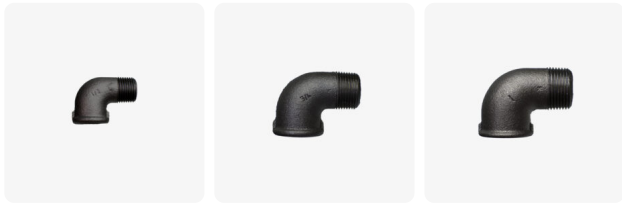

Coude 90° Male Femelle

1,30€ – 2,89€ TTC

SKU: MCFF0101200W1

<https://www.mc-fact.eu/shop/fittings/elbows/elbow-90-fm/>

Raccord coude 90° male femelle en fonte noir disponible en 3 versions.

Caractéristiques

Poids	ND
Usage	Décoration , Plomberie
Type de filetage	BSPT Whitworth Conique
Taille	1/2" , 3/4" , 1"
Certifié	DVGW , SVGW
Matériaux	Fonte

Dessin technique

	Coude 90° F/M – 1/2" SKU: MCFF0101212W1	ND	75,00 g	1,30€ TTC
	Coude 90° F/M – 3/4" SKU: MCFF0101234W1	ND	147,00 g	1,95€ TTC
	Coude 90° F/M – 1" SKU: MCFF0101244W1	ND	236,00 g	2,89€ TTC