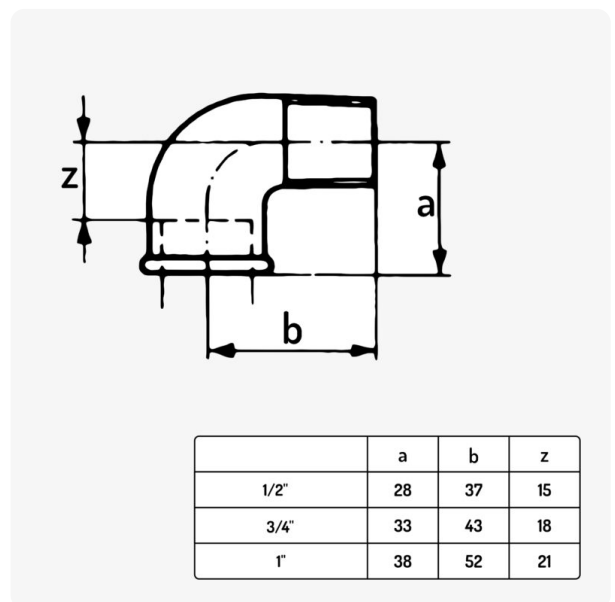

## Coude 90° Male Femelle

1,30€ – 3,19€ TTC

SKU: MCFF0101200W1

<https://www.mc-fact.eu/shop/fittings/elbows/elbow-90-fm/>

Raccord coude 90° male femelle en fonte noir disponible en 3 versions.

### Caractéristiques

- Weight** N/A
- Usage** [Décoration](#), [Plomberie](#)
- Type de filetage** [BSPT Whitworth Conique](#)
- Taille** [1/2"](#), [3/4"](#), [1"](#)
- Certifié** [DVGW](#), [SVGW](#)
- Matériaux** [Fonte](#)
- Gamme** [Classique](#), [Fonte](#)

### Dessin technique

	Coude 90° F/M – 1/2" SKU: MCFF0101212W1	N/A	75,00 g	1,30€ TTC
	Coude 90° F/M – 3/4" SKU: MCFF0101234W1	N/A	147,00 g	1,99€ TTC
	Coude 90° F/M – 1" SKU: MCFF0101244W1	N/A	236,00 g	3,19€ TTC