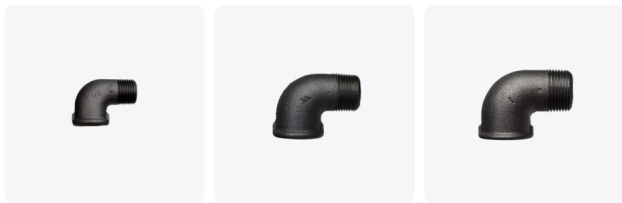

## Coude 90° Male Femelle

1,30€ – 3,19€ TTC

SKU: MCFF0101200W1

<https://www.mc-fact.eu/shop/fittings/elbows/elbow-90-fm/>

Raccord coude 90° male femelle en fonte noir disponible en 3 versions.

### Caractéristiques

- Weight** N/A
- Usage** [Décoration](#), [Plomberie](#)
- Type de filetage** [BSPT Whitworth Conique](#)
- Taille** [1/2"](#), [3/4"](#), [1"](#)
- Certifié** [DVGW](#), [SVGW](#)
- Matériaux** [Fonte](#)
- Gamme** [Classique](#), [Fonte](#)