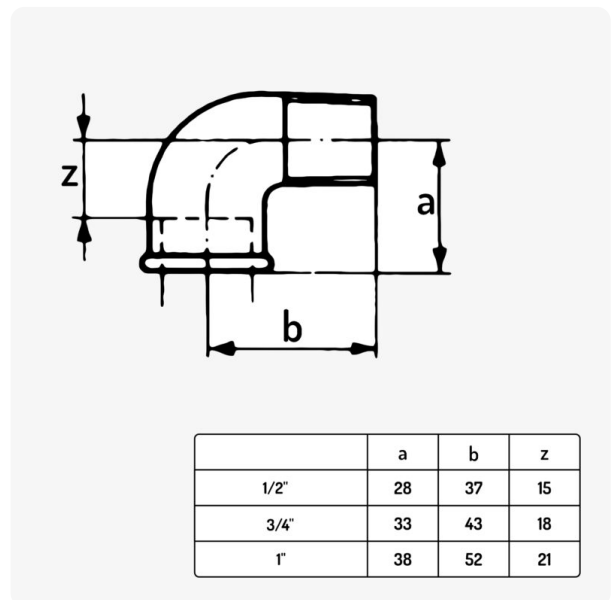

Coude 90° Male Femelle

1,30€ – 2,89€ TTC

SKU: MCFF0101200W1

<https://www.mc-fact.eu/shop/fittings/elbows/elbow-90-fm/>

Raccord coude 90° male femelle en fonte noir disponible en 3 versions.

Caractéristiques

Poids	ND
Usage	Décoration , Plomberie
Type de filetage	BSPT Whitworth Conique
Taille	1/2" , 3/4" , 1"
Certifié	DVGW , SVGW
Matériaux	Fonte

Dessin technique

	Coude 90° F/M – 1/2" SKU: MCFF0101212W1	ND	75,00 g	1,30€ TTC
	Coude 90° F/M – 3/4" SKU: MCFF0101234W1	ND	147,00 g	1,95€ TTC
	Coude 90° F/M – 1" SKU: MCFF0101244W1	ND	236,00 g	2,89€ TTC