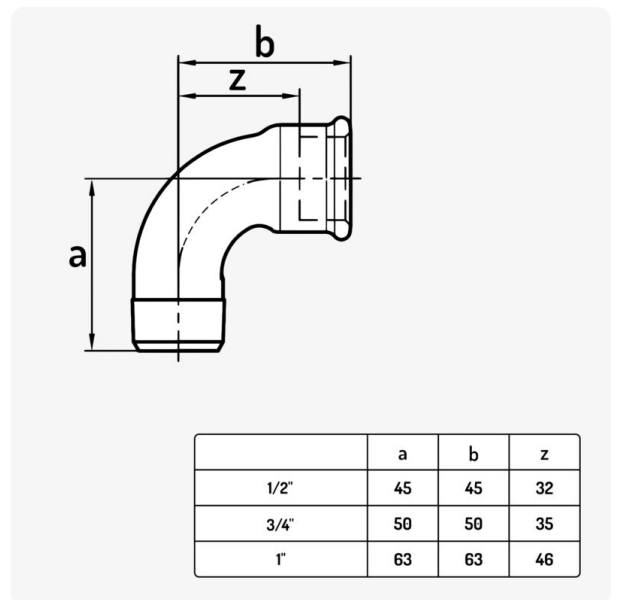

Coude court 90° F/M

2,80€ – 5,79€ TTC

SKU: MCFF0111200W1

<https://www.mc-fact.eu/shop/fittings/elbows/elbow-90-short-fm/>

Raccord coude court 90° male femelle en fonte noir disponible en 3 versions.

Caractéristiques

Weight	N/A
Dimensions	N/A
Usage	Décoration , Plomberie
Type de filetage	BSPT Whitworth Conique
Taille	1/2" , 3/4" , 1"
Certifié	DVGW , SVGW
Matériaux	Fonte
Gamme	Classique , Fonte

Dessin technique

	Coude court 90° F/M - 1/2" SKU: MCFF0111212W1	61 × 56 × 29 mm	100,00 g	2,80€ TTC
	Coude court 90° F/M - 3/4" SKU: MCFF0111234W1	70 × 64 × 36 mm	165,00 g	4,35€ TTC
	Coude court 90° F/M - 1" SKU: MCFF0111244W1	85 × 80 × 43 mm	265,00 g	5,79€ TTC