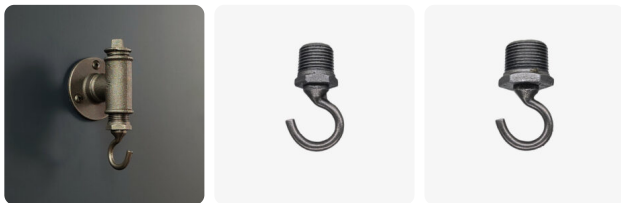

Patère porte manteau large pour raccord - 1/2

8,20€ - 9,20€ TTC

SKU: MCFA0021300W1

<https://www.mc-fact.eu/shop/fixings/patere-porte-manteau-large-raccord/>

Raccord crochet large 1/2" male pour raccord. Utiliser pour la réalisation de patère et porte-manteaux.

Caractéristiques

Poids	ND
Dimensions	ND
Usage	Décoration
Taille	1/2" , 3/4"
Charge	Légère
Type de filetage	BSPT Whitworth Conique
Gamme	Classique , Déco , Fonte

	Patère porte manteau large pour raccord – 1/2" SKU: MCFA0021312W1	35 × 22 × 60 mm	62,00 g	8,20€ TTC
	Patère porte manteau large pour raccord – 3/4" SKU: MCFA0021300W1	35 × 30 × 65 mm	94,00 g	9,20€ TTC
