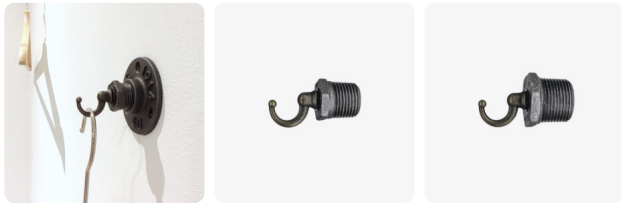

Patère porte manteau pour raccord

5,90€ – 6,90€ TTC

SKU: MCFA0021200W1

<https://www.mc-fact.eu/shop/fixings/patere-porte-manteau-pour-raccord/>

Raccord crochet 1/2" ou 3/4" male pour raccord. Utiliser pour la réalisation de patère et porte-manteaux.

Caractéristiques

Weight	N/A
Dimensions	N/A
Usage	Décoration
Taille	1/2" , 3/4"
Charge	Légère
Type de filetage	BSPT Whitworth Conique
Gamme	Classique , Déco , Fonte

Patère porte manteau pour raccord – 1/2"
SKU: MCFA0021212W1

54 × 26 × 22 mm

47,00 g

5,90€ TTC

Patère porte manteau pour raccord – 3/4"
SKU: MCFA0021234W1

55 × 30 × 22 mm

81,00 g

6,90€ TTC