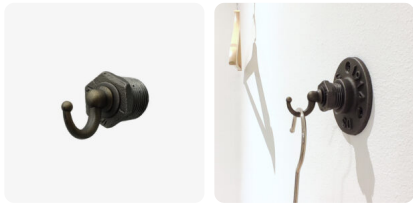

Patère porte manteau pour raccord - 1/2

5,40€ TTC

SKU: MCFA0021212W1

<https://www.mc-fact.eu/shop/fixings/patere-porte-manteau-pour-raccord/>

Raccord crochet 1/2" male pour raccord. Utiliser pour la réalisation de patère et porte-manteaux.

Caractéristiques

Poids	43 g
Usage	Décoration
Type de filetage	BSPT Whitworth Conique
Taille	1/2"