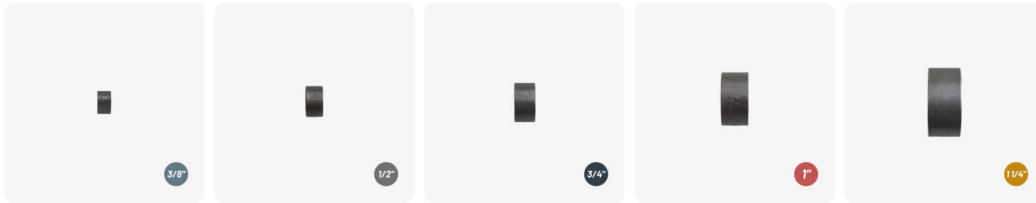

Demi Manchon Acier Noir

1,30€ – 4,60€ TTC

SKU: MCFF2021100

<https://www.mc-fact.eu/shop/fittings/sockets/half-steel-socket/>

Raccord demi manchon plomberie court en acier de 13mm à 25mm de longueur selon le modèle de 3/8" à 1 1/4" (33/42)

Caractéristiques

Poids	ND
Dimensions	ND
Usage	Décoration , Plomberie
Type de filetage	BSPP Whitworth droit
Taille	3/8" , 1/2" , 3/4" , 1" , 1 1/4"
Aspect	Standard , Grenailé
Certifié	DVGW , SVGW
Matériaux	Acier
Gamme	Déco , Design , Acier

	Demi Manchon Acier Noir – 3/8", Standard SKU: MCFF2021138W1	13 × 21,6 × 21,6 mm	16,00 g	1,30€ TTC
	Demi Manchon Acier Noir – 1/2", Standard SKU: MCFF2021112W1	26,6 × 26,6 × 15 mm	30,00 g	1,30€ TTC
	Demi Manchon Acier Noir – 3/4", Standard SKU: MCFF2021134W1	31,8 × 31,8 × 17 mm	43,00 g	1,50€ TTC
	Demi Manchon Acier Noir – 1", Standard SKU: MCFF2021144W1	39,5 × 39,5 × 20 mm	73,00 g	2,30€ TTC
	Demi Manchon Acier Noir – 1 1/4", Standard SKU: MCFF2021154W1	49 × 49 × 22 mm	93,00 g	3,10€ TTC
	Demi Manchon Acier Noir – 3/8", Grenailé SKU: MCFF2021138Z1	13 × 21,6 × 21,6 mm	16,00 g	2,80€ TTC
	Demi Manchon Acier Noir – 1/2", Grenailé SKU: MCFF2021112Z1	26,6 × 26,6 × 15 mm	30,00 g	2,80€ TTC
	Demi Manchon Acier Noir – 3/4", Grenailé SKU: MCFF2021134Z1	31,8 × 31,8 × 17 mm	43,00 g	3,00€ TTC
	Demi Manchon Acier Noir – 1", Grenailé SKU: MCFF2021144Z1	39,5 × 39,5 × 20 mm	73,00 g	4,60€ TTC
	Demi Manchon Acier Noir – 1 1/4", Grenailé SKU: MCFF2021154Z1	49 × 49 × 22 mm	93,00 g	3,10€ TTC