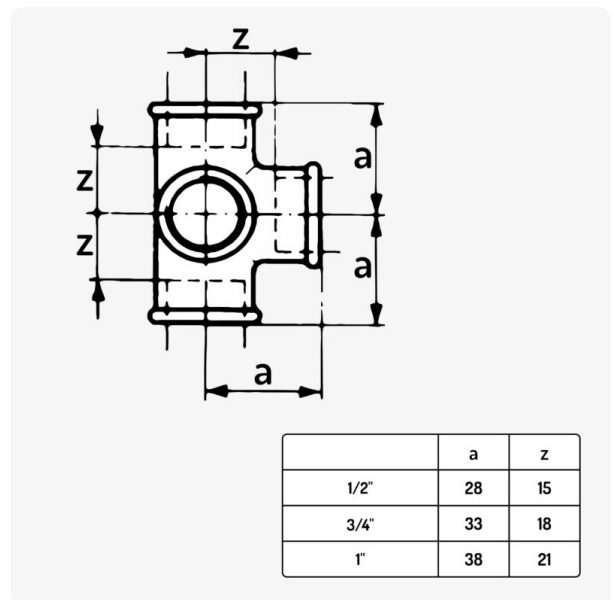

## Distributeur 4 voies

6,60€ – 11,29€ TTC

SKU: MCFF0541100W1

<https://www.mc-fact.eu/shop/fittings/distributors/4-way-distributor/>

Raccord distributeur plomberie à 4 voies femelle en fonte noir disponible en 3 versions.

### Caractéristiques

Poids	ND
Dimensions	ND
Usage	<a href="#">Décoration</a> , <a href="#">Plomberie</a>
Type de filetage	<a href="#">BSPP Whitworth droit</a>
Taille	<a href="#">1/2"</a> , <a href="#">3/4"</a> , <a href="#">1"</a>
Certifié	<a href="#">DVGW</a> , <a href="#">SVGW</a>
Matériaux	<a href="#">Fonte</a>

### Dessin technique

	Distributeur 4 voies – 1/2" SKU: MCFF0541112W1	ND	220,00 g	6,60€ TTC
	Distributeur 4 voies – 3/4" SKU: MCFF0541134W1	50 × 64 × 50 mm	307,00 g	8,20€ TTC
	Distributeur 4 voies – 1" SKU: MCFF0541144W1	ND	430,00 g	11,29€ TTC