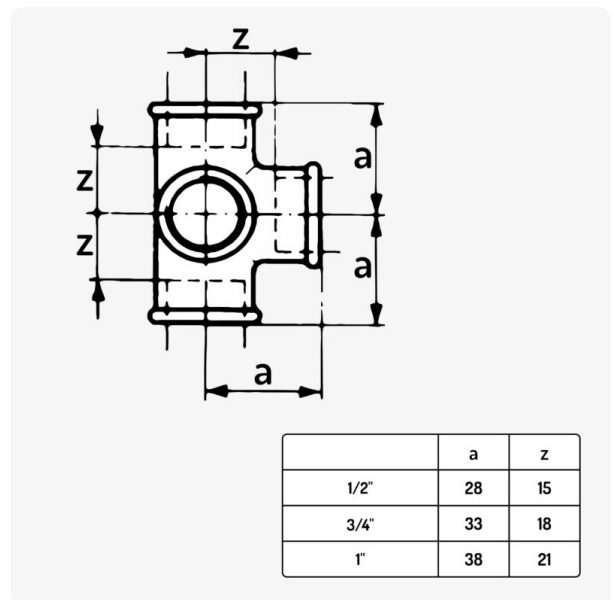

Dessin technique