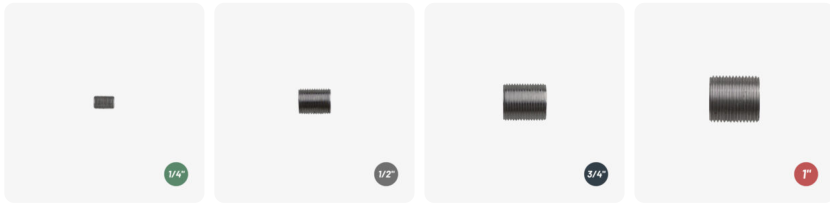

Mamelon Acier Male

5,29€ – 7,19€ TTC

SKU: MCFF2011300W1

<https://www.mc-fact.eu/shop/fittings/nipples/steel-nipple/>

Ce raccord mamelon acier se distingue des autres avec son filetage droit BSPP (non conique)

Caractéristiques

Poids	ND
Dimensions	ND
Usage	Décoration , Plomberie
Type de filetage	BSPP Whitworth droit
Taille	1/4" , 3/8" , 1/2" , 3/4" , 1"
Certifié	DVGW , SVGW
Matériaux	Acier
Gamme	Classique , Déco , Design , Acier

	<p>Mamelon Acier Male – 1/4" SKU: MCFF2011314W1</p>	<p>20 × 13 × 13 mm</p>	<p>10,00 g</p>	<p>5,30€ TTC</p>
	<p>Mamelon Acier Male – 3/8" SKU: MCFF2011338W1</p>	<p>24 × 16,2 × 16,2 mm</p>	<p>12,00 g</p>	<p>5,70€ TTC</p>
	<p>Mamelon Acier Male – 1/2" SKU: MCFF2011312W1</p>	<p>25 × 20,8 × 20,8 mm</p>	<p>18,00 g</p>	<p>5,29€ TTC</p>
	<p>Mamelon Acier Male – 3/4" SKU: MCFF2011334W1</p>	<p>30 × 26 × 26 mm</p>	<p>27,00 g</p>	<p>5,79€ TTC</p>
	<p>Mamelon Acier Male – 1" SKU: MCFF2011344W1</p>	<p>35 × 33 × 33 mm</p>	<p>47,00 g</p>	<p>7,19€ TTC</p>