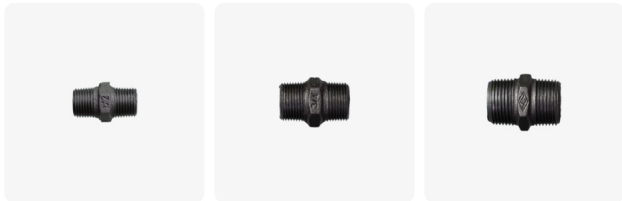

Mamelon Male Hexagonale Droite / Gauche

2,10€ - 4,39€ TTC

SKU: MCFF2003300W1

<https://www.mc-fact.eu/shop/fittings/nipples/nipple-m-m-rl/>

Raccord mamelon droite gauche hexagonale male/male. Utilisé pour fermer une circonférence. Le filetage gauche (inversé) doit obligatoirement être utilisé avec un manchon avec qui dispose d'un filetage femelle à gauche (inversé).

Caractéristiques

- Weight** N/A
- Usage** [Décoration](#), [Plomberie](#)
- Type de filetage** [BSPT Whitworth Conique](#)
- Taille** [1/2"](#), [3/4"](#), [1"](#)
- Certifié** [DVGW](#), [SVGW](#)
- Matériaux** [Fonte](#)
- Gamme** [Classique](#), [Fonte](#)

Dessin technique

	a
1/2"	44
3/4"	47
1"	53

	Mamelon Male Hexagonale Droite / Gauche - 1/2" SKU: MCFF2003312W1	N/A	59,00 g	2,10€ TTC
	Mamelon Male Hexagonale Droite / Gauche - 3/4" SKU: MCFF2003334W1	N/A	93,00 g	2,59€ TTC
	Mamelon Male Hexagonale Droite / Gauche - 1" SKU: MCFF2003344W1	N/A	142,00 g	4,39€ TTC