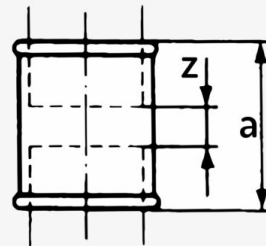

Utilisé pour fermer une circonférence.

Le filetage gauche (inversé) doit être utilisé impérativement avec un raccord male ou tube avec filetage à gauche (inversé).

Caractéristiques

Weight	N/A
Usage	Décoration , Plomberie
Type de filetage	BSPT Whitworth Conique
Taille	1/2" , 3/4" , 1"
Certifié	DVGW , SVGW
Matériaux	Fonte
Gamme	Classique , Fonte

Dessin technique

	a	z
1/2"	36	10
3/4"	40	9
1"	45	11

	Manchon Femelle Droite / Gauche - 1/2" SKU: MCFF2003112W1	N/A	75,00 g	2,20€ TTC
	Manchon Femelle Droite / Gauche - 3/4" SKU: MCFF2003134W1	N/A	105,00 g	2,70€ TTC
	Manchon Femelle Droite / Gauche - 1" SKU: MCFF2003144W1	N/A	156,00 g	3,50€ TTC