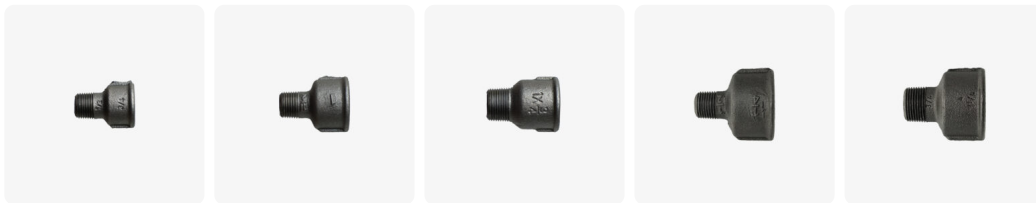

Manchon Male Femelle Réduit

2,29€ – 8,99€ TTC

SKU: MCFF2111200W1

<https://www.mc-fact.eu/shop/fittings/reducers/socket-reducing-fm/>

Manchon male femelle réduit disponible en 3 versions.

Caractéristiques

Weight	N/A
Dimensions	N/A
Usage	Décoration , Plomberie
Type de filetage	BSPT Whitworth Conique
Réduction	3/4" > 1/2" , 1" > 1/2" , 1" > 3/4" , 1 1/4" > 1/2" , 1 1/4" > 3/4"
Taille	1/2" , 3/4" , 1" , 1 1/4"
Certifié	DVGW , SVGW
Matériaux	Fonte
Gamme	Classique , Fonte

Dessin technique

	<p>Manchon réducteur Male / Femelle – 3/4" > 1/2"</p> <p>SKU: MCFF2121234W1</p>	<p>N/A</p>	<p>106,00 g 2,29€ TTC</p>
	<p>Manchon réducteur Male / Femelle – 1" > 1/2"</p> <p>SKU: MCFF2121244W1</p>	<p>N/A</p>	<p>150,00 g 3,49€ TTC</p>
	<p>Manchon réducteur Male / Femelle – 1" > 3/4"</p> <p>SKU: MCFF2341244W1</p>	<p>N/A</p>	<p>140,00 g 3,59€ TTC</p>
	<p>Manchon réducteur Male / Femelle – 1 1/4" > 1/2"</p> <p>SKU: MCFF2121254W1</p>	<p>60 × 53 × 53 mm</p>	<p>170,00 g 8,69€ TTC</p>
	<p>Manchon réducteur Male / Femelle – 1 1/4" > 3/4"</p> <p>SKU: MCFF2341254W1</p>	<p>60 × 53 × 53 mm</p>	<p>190,00 g 8,99€ TTC</p>