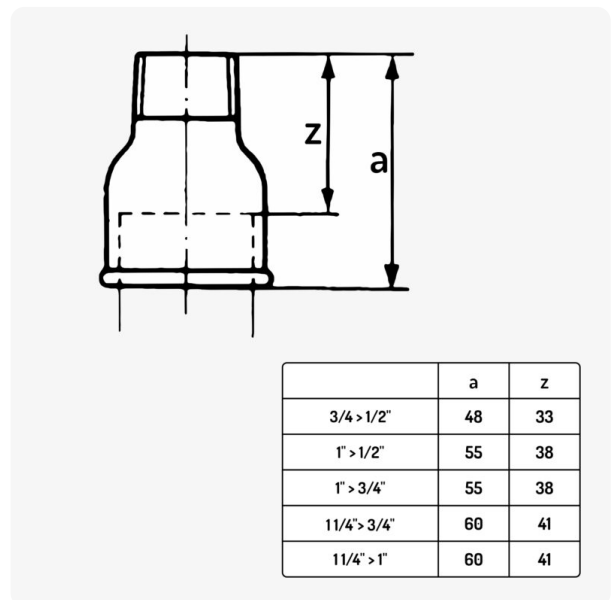

Manchon Male Femelle Réduit

2,29€ – 8,99€ TTC

SKU: MCFF2111200W1

<https://www.mc-fact.eu/shop/fittings/reducers/socket-reducing-fm/>

Manchon male femelle réduit disponible en 3 versions.

Caractéristiques

Weight	N/A
Dimensions	N/A
Usage	Décoration , Plomberie
Type de filetage	BSPT Whitworth Conique
Réduction	3/4" > 1/2" , 1" > 1/2" , 1" > 3/4" , 1 1/4" > 1/2" , 1 1/4" > 3/4"
Taille	1/2" , 3/4" , 1" , 1 1/4"
Certifié	DVGW , SVGW
Matériaux	Fonte
Gamme	Classique , Fonte

Dessin technique

	<p>Manchon réducteur Male / Femelle – 3/4" > 1/2"</p> <p>SKU: MCFF2121234W1</p>	<p>N/A</p>	<p>106,00 g 2,29€ TTC</p>
	<p>Manchon réducteur Male / Femelle – 1" > 1/2"</p> <p>SKU: MCFF2121244W1</p>	<p>N/A</p>	<p>150,00 g 3,49€ TTC</p>
	<p>Manchon réducteur Male / Femelle – 1" > 3/4"</p> <p>SKU: MCFF2341244W1</p>	<p>N/A</p>	<p>140,00 g 3,59€ TTC</p>
	<p>Manchon réducteur Male / Femelle – 1 1/4" > 1/2"</p> <p>SKU: MCFF2121254W1</p>	<p>60 × 53 × 53 mm</p>	<p>170,00 g 8,69€ TTC</p>
	<p>Manchon réducteur Male / Femelle – 1 1/4" > 3/4"</p> <p>SKU: MCFF2341254W1</p>	<p>60 × 53 × 53 mm</p>	<p>190,00 g 8,99€ TTC</p>