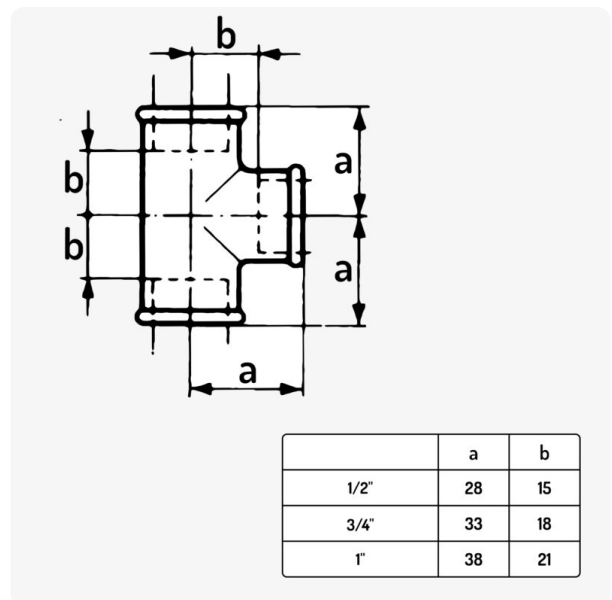

## Raccord Té égal

1,45€ – 3,55€ TTC

SKU: MCFF0401100W1

<https://www.mc-fact.eu/shop/fittings/tees-crosses/tee-equal/>

Raccord té égal en fonte noir femelle disponible en 3 versions.

### Caractéristiques

- Poids** ND
- Usage** [Décoration](#), [Plomberie](#)
- Type de filetage** [BSPP Whitworth droit](#)
- Taille** [1/2"](#), [3/4"](#), [1"](#)
- Certifié** [DVGW](#), [SVGW](#)
- Matériaux** [Fonte](#)

### Dessin technique

	Té égal – 1/2" SKU: MCFF0401112W1	ND	129,00 g	1,45€ TTC
	Té égal – 3/4" SKU: MCFF0401134W1	ND	197,00 g	2,45€ TTC
	Té égal – 1" SKU: MCFF0401144W1	ND	314,00 g	3,55€ TTC