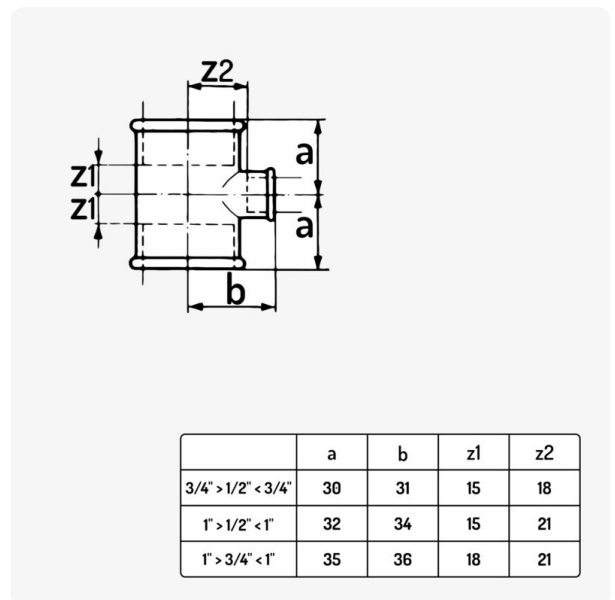

Té réduit fonte

2,80€ – 6,29€ TTC

SKU: MCFF3121100W1

<https://www.mc-fact.eu/shop/fittings/tees-crosses/tee-reducer/>

Té réduit en fonte noir permettant de passer d'une taille de raccord vers une autre taille plus petite de raccord femelle pour la plomberie et la déco DIY.

Caractéristiques

- Weight** N/A
- Dimensions** N/A
- Usage** [Décoration](#), [Plomberie](#)
- Type de filetage** [BSPT Whitworth Conique](#)
- Réduction** [1/2" > 3/4" < 1/2"](#), [3/4" > 1/2" < 3/4"](#), [1" > 1/2" < 1"](#), [1" > 3/4" < 1"](#), [1 1/4" > 1/2" < 1 1/4"](#), [1 1/4" > 3/4" < 1 1/4"](#)
- Taille** [1/2"](#), [3/4"](#), [1"](#), [1 1/4"](#)
- Certifié** [DVGW](#), [SVGW](#)
- Matériaux** [Fonte](#)
- Gamme** [Classique](#), [Fonte](#)

Dessin technique

	Té réduit - 1/2" > 3/4" < 1/2" SKU: MCFF3121134W1	N/A	158,00 g	3,30€ TTC
	Té réduit - 3/4" > 1/2" < 3/4" SKU: MCFF3341112W1	N/A	158,00 g	2,80€ TTC
	Té réduit - 1" > 1/2" < 1" SKU: MCFF3441112W1	N/A	250,00 g	3,55€ TTC
	Té réduit - 1" > 3/4" < 1" SKU: MCFF3441134W1	N/A	279,00 g	3,89€ TTC
	Té réduit - 1 1/4" > 1/2" < 1 1/4" SKU: MCFF3541112W1	69 × 64 × 53 mm	275,00 g	5,79€ TTC
	Té réduit - 1 1/4" > 3/4" < 1 1/4" SKU: MCFF3541134W1	70 × 65 × 53 mm	285,00 g	6,29€ TTC