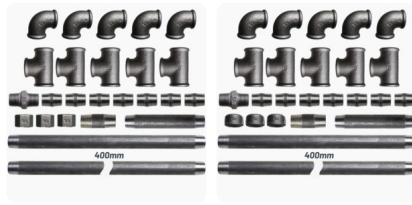

Support papier toilette sur pied

45,30€ – 67,30€ TTC

SKU: MCFK0160000W1

<https://www.mc-fact.eu/shop/kits/toilet-roll-holder-with-reserve/>

Support porte papier toilette sur pied avec une réserve pour 3 rouleaux. Disponible en kit ou assemblé.

Caractéristiques

Weight	2375 g
Dimensions	245 × 165 × 590 mm
Option	Assemblé, Kit
Taille	1/2"

	Support papier toilette sur pied – Rond, Assemblé, Standard SKU: MCFK0160012W1PA1	245 × 165 × 590 mm 2387,00 g 54,60€ TTC
	Support papier toilette sur pied – Rond, Assemblé, Grenailé SKU: MCFK0160012Z1PA1	245 × 165 × 590 mm 2387,00 g 67,30€ TTC
	Support papier toilette sur pied – Hexagonal, Assemblé, Standard SKU: MCFK0170012W1PA1	245 × 165 × 590 mm 2387,00 g 54,40€ TTC
	Support papier toilette sur pied – Hexagonal, Assemblé, Grenailé SKU: MCFK0170012Z1PA1	245 × 165 × 590 mm 2387,00 g 67,10€ TTC
	Support papier toilette sur pied – Rond, Kit, Standard SKU: MCFK0160012W1	245 × 165 × 590 mm 2387,00 g 45,50€ TTC
	Support papier toilette sur pied – Rond, Kit, Grenailé SKU: MCFK0160012Z1	245 × 165 × 590 mm 2387,00 g 58,20€ TTC
	Support papier toilette sur pied – Hexagonal, Kit, Standard SKU: MCFK0170012W1	245 × 165 × 590 mm 2387,00 g 45,30€ TTC
	Support papier toilette sur pied – Hexagonal, Kit, Grenailé SKU: MCFK0170012Z1	245 × 165 × 590 mm 2387,00 g 58,00€ TTC