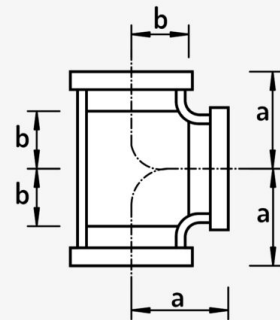

Té égal déco

3,20€ - 4,30€ TTC

SKU: MCFF8401100W1

<https://www.mc-fact.eu/shop/fittings/tee-equal-deco/>

Raccord à visser type té déco égale utiliser avec les raccords mâle.

Pour la création de déco industrielle.

Caractéristiques

Poids	ND
Dimensions	ND
Usage	Décoration
Type de filetage	BSPP Whitworth droit
Taille	1/2" , 3/4"
Matériaux	Fonte
Gamme	Déco , Fonte

Dessin technique

MC Fact (mm)	a	b
1/2"	22	12
3/4"	25	15

	Té égal déco - 1/2" SKU: MCFF8401112W1	44 × 36 × 28 mm	71,00 g	3,20€ TTC
	Té égal déco - 3/4" SKU: MCFF8401134W1	50 × 42 × 34 mm	102,00 g	4,30€ TTC
