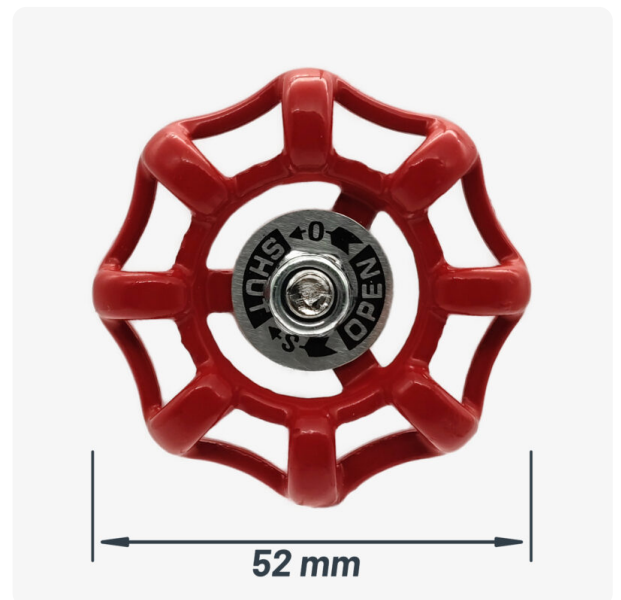

Tête de vanne à volant rouge

4,50€ - 5,99€ TTC

SKU: MCFA0040200W8

<https://www.mc-fact.eu/shop/accessories/tap-valve-head-red/>

Tête de vanne à volant rouge destiné à la réalisation de patère, porte-manteaux industriel ou encore de lampe en raccord de plomberie.

Caractéristiques

Weight	85 g
Dimensions	52 × 52 × 53 mm
Usage	Décoration
Type de filetage	BSPP Whitworth droit
Taille	1/2" , 3/4"
Matériaux	Acier , Fonte

Dessin technique

	Tête de vanne à volant rouge – 1/2" SKU: MCFA0040212W8	52 × 52 × 53 mm	85,00 g	4,50€ TTC
	Tête de vanne à volant rouge – 3/4" SKU: MCFA0040234W8	52 × 52 × 56 mm	92,00 g	5,99€ TTC
