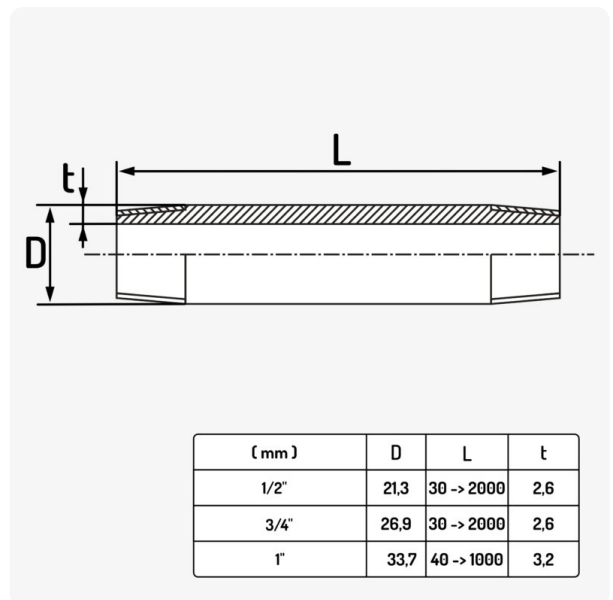

Dessin technique